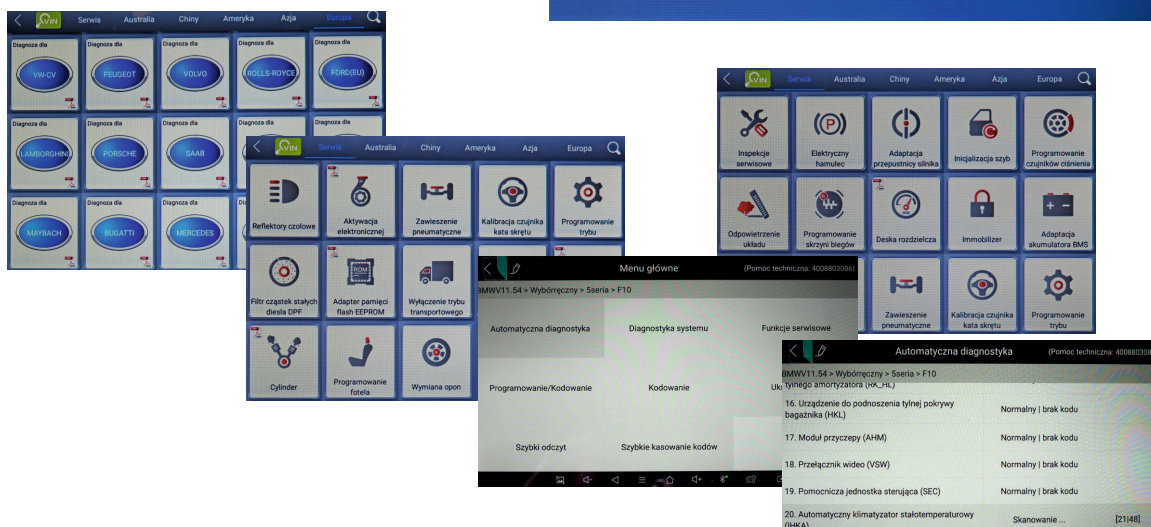

Połączenie **Bluetooth**

3 lata aktualizacji GRATIS!

H6EB to najnowsza platforma diagnostyczna stworzona dla techników. Jest to 8-calowy przemysłowy dotykowy pojemnościowy tablet z ekranem 2G RAM i 64G wbudowanej pamięci. Dodanie portu transferu danych USB3.0 sprawia, że przesyłanie danych i mapowanie obrazu jest wygodniejsze i szybsze. Dzięki pojemności baterii 10 000 mAh może działać dłużej niż wcześniej. Kamera i wideo może łatwo nagrywać obraz i dane.

Oparty na systemie Android, w połączeniu z obsługą pojazdu na poziomie **OEM**, prowadzonym na wygodnym w obsłudze tablecie oraz zupełnie nowym poziomie interakcji z pojazdem, oferuje użytkownikom prostą obsługę oraz skuteczne rezultaty.

PRZEWÓD DIAGNOSTYCZNY

ZŁĄCZE DIAGNOSTYCZNE BMW 21 PIN

ZŁĄCZE DIAGNOSTYCZNE BLUETOOTH

TESTER DIAGNOSTYCZNY

H6EB

Funkcje warsztatowe:

1. Regeneracja filtra DPF
2. Korekta przebiegu
3. Cofanie zacisków hamulca postojowego
4. Adaptacja przepustnicy
5. Odpowietrzanie pompy ABS
6. Reset inspekcji serwisowej
7. Kalibracja czujnika kąta skrętu kierownicy
8. Adaptacja akumulatora po wymianie
9. Regulacja zawieszenia
10. Regulacja reflektorów
11. Programowanie immobilizera
12. Programowanie EEPROM