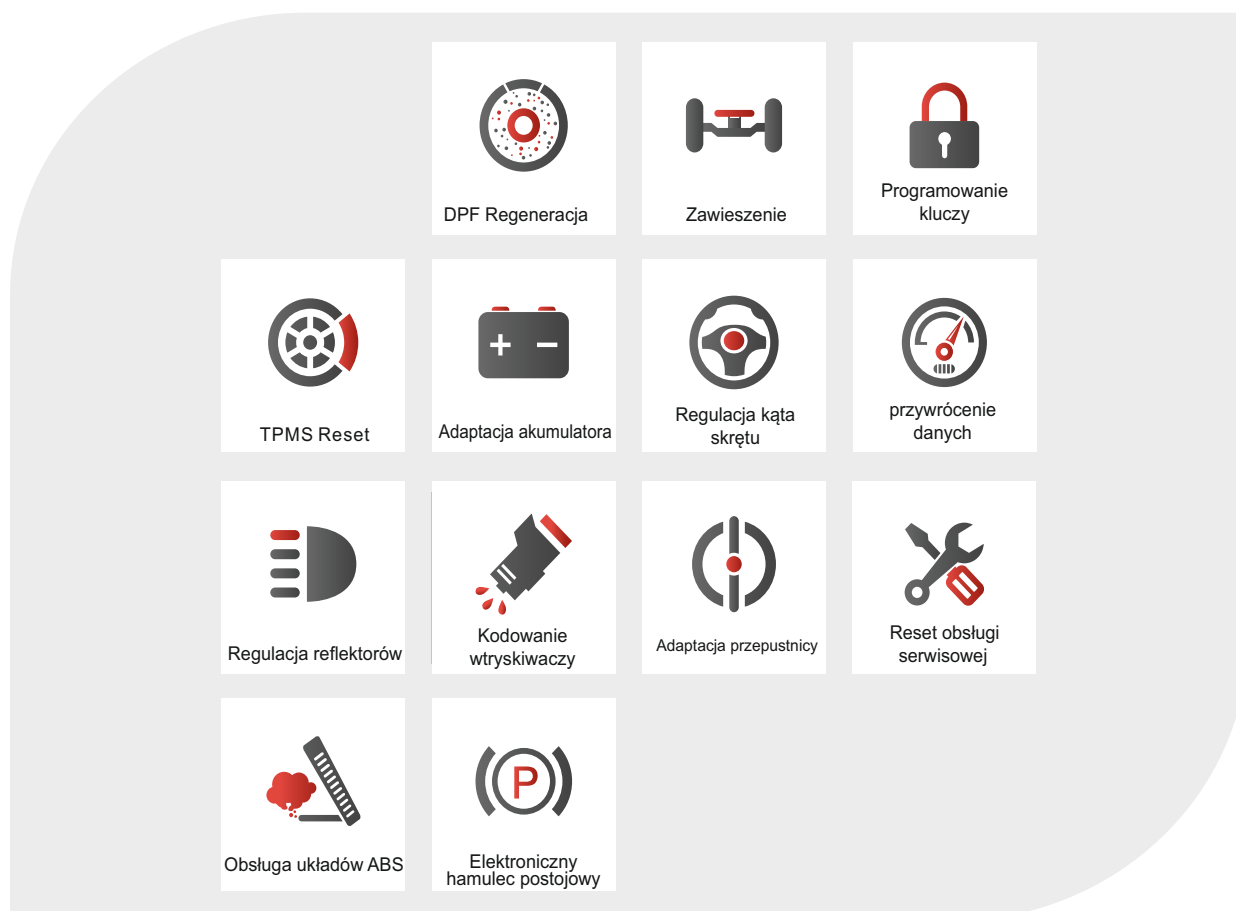

H6EB to najnowsza platforma diagnostyczna stworzona dla techników. Jest to 8-calowy przemysłowy dotykowy pojemnościowy tablet z ekranem 2G RAM i 64G wbudowanej pamięci. Dodanie portu transferu danych USB3.0 sprawia, że przesyłanie danych i mapowanie obrazu jest wygodniejsze i szybsze. Dzięki pojemności baterii 10 000 mAh może działać dłużej niż wcześniej. Kamera i wideo może łatwo nagrywać obraz i dane.

Oparty na systemie Android, w połączeniu z obsługą pojazdu na poziomie **OEM**, prowadzonym na wygodnym w obsłudze tablecie oraz zupełnie nowym poziomie interakcji z pojazdem, oferuje użytkownikom prostą obsługę oraz skuteczne rezultaty.

Połączenie Bluetooth ułatwia diagnozowanie!

Specyfikacja:

CPU	Quad Core,1.8GHz	Połączenie:	WiFi / BT
System Operacyjny:	Android	Pojemność baterii:	10,000mAh
Wyświetlacz:	8 cali	Ports:	USB3.0, HDMI (C Type), DC (2.5), VGA (DB15)
RAM:	2G	Aparat:	8.0 Megapixel, AF z lampą
ROM:	64G	Rozdzielczość:	1024*768P